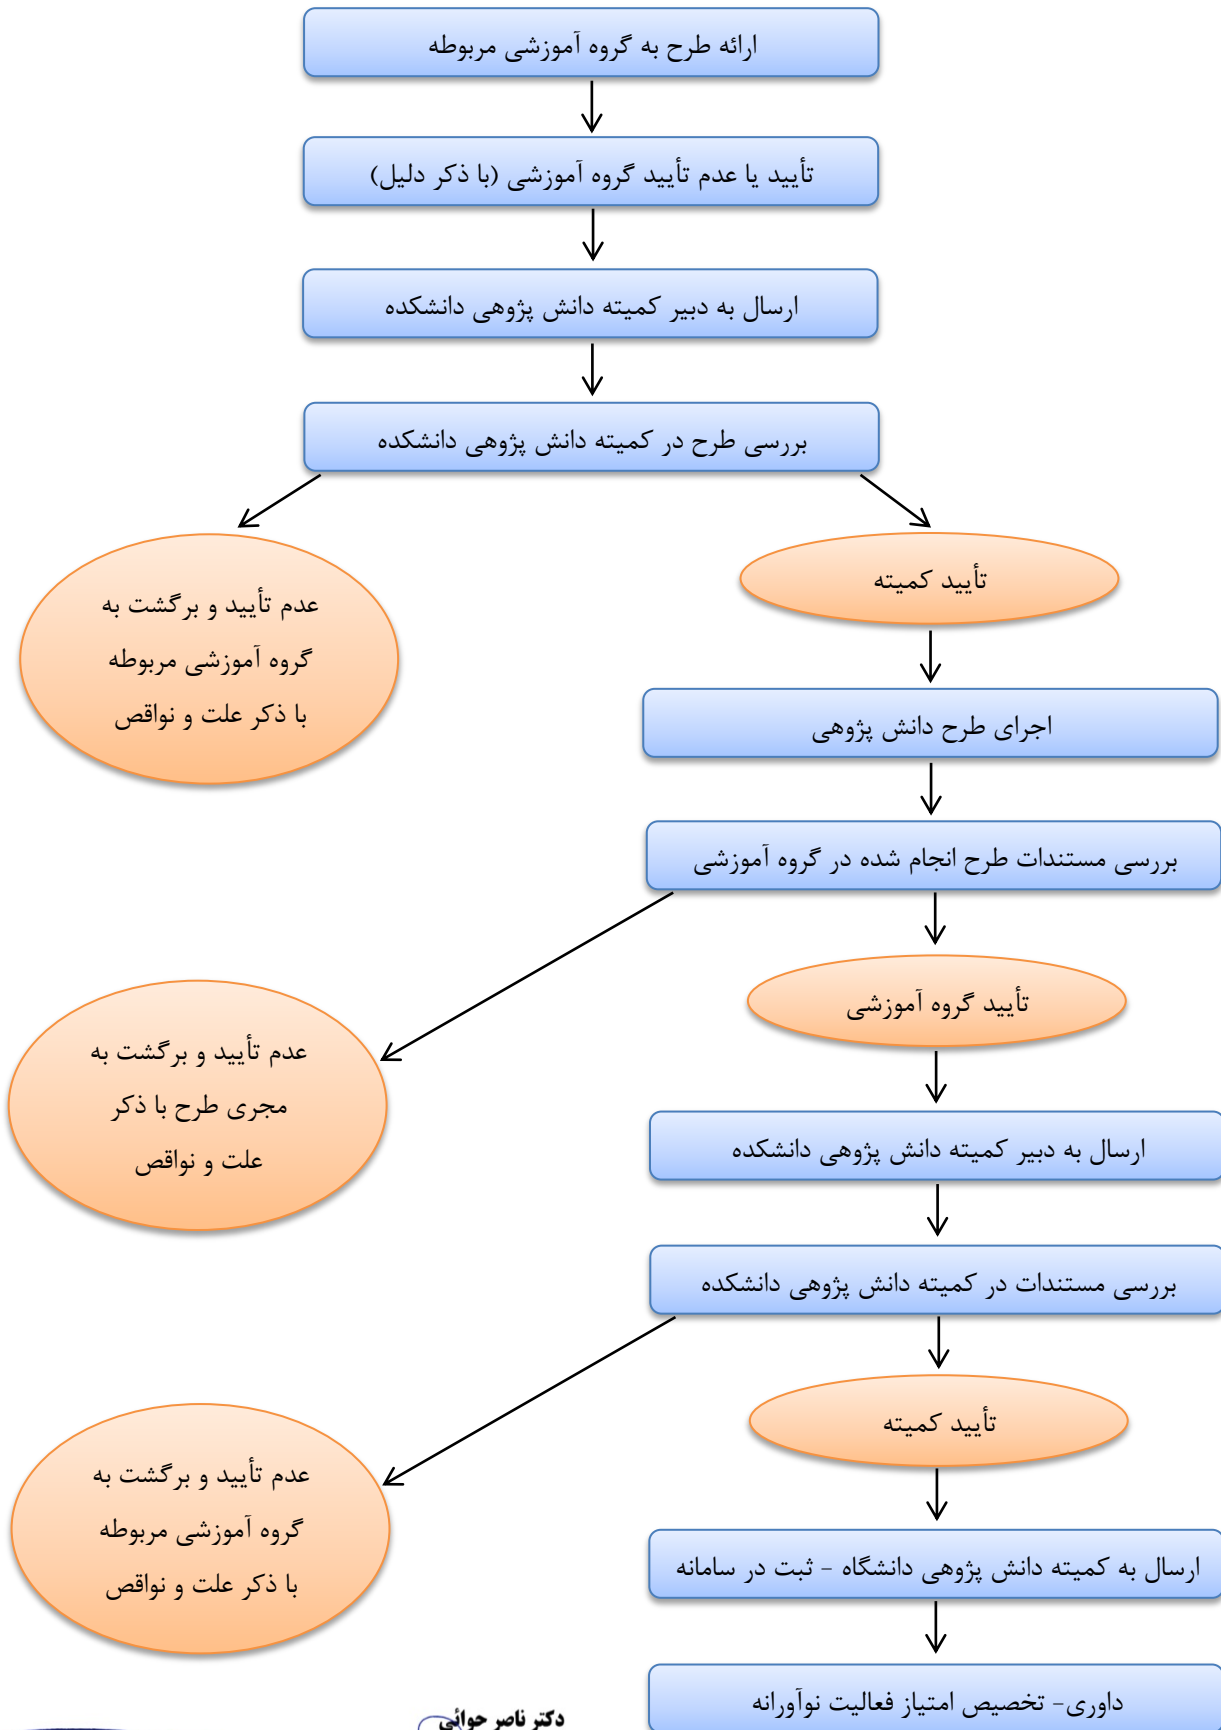

فلوچارت دانش پژوهی دانشکده توانبخشی تبریز

دکتر میرعلی اعتراف اسکونی
رئیس دانشکده توانبخشی

دکتر ناصر جوانی
سرپرست معاونت آموزشی
دانشکده علوم توانبخشی